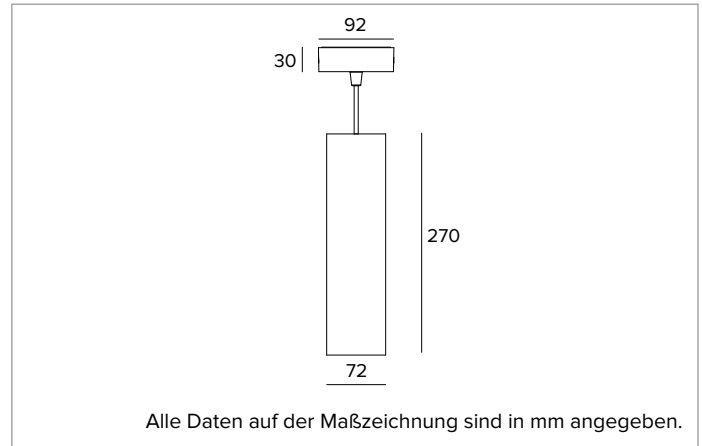

1T9801EL | LABEL 7 - Pendelleuchte

Pendelleuchte für LED-Leuchtmittel mit direkter Lichtemission mit Netzspannung

	4000K	H(m)	D(m)	Emax(lx)
	Ra90		27°	
	Fixture Power	12W	1	0.49
	Source Flux	1569lm	2	0.98
	Fixture Flux	1081lm	3	1.47
	Efficacy	93lm/W	4	1.96
TS1872	Imax=2539cd/klm	Imax	3984cd	5
			2.45	159

Optik: REFLEKTOR

Abstrahlwinkel: FL

Optische Effizienz: 69%

Leuchten-Lichtstrom: 1081lm

Lichtausbeute: 93lm/W

Fotobiologische Sicherheit: Risikogruppe 1 (RG 1 = geringes Risiko)

MECHANISCHE MERKMALE

Zylindrischer Körper aus Aluminium, das durch ein Extrusionsverfahren hergestellt und mit Pulverlack beschichtet wird.

Farbe und Oberfläche: Tiefschwarz

Abmessungen: D=72mm

Gewicht: 1,26Kg

Schutzart: IP20

ELEKTRISCHE MERKMALE

Elektronische ON-OFF Version mit in den Leuchtenkörper integriertem Betriebsgerät. Leuchten gemäß EN 60598-2-22 für die Stromversorgung über ein zentrales Notstromsystem CPSS (Central Power Supply System); Bereiche mit hohem Risiko ausgeschlossen. Die voreingestellte Leistungsaufnahme und der voreingestellte Lichtstrom betragen 100% an AC und 100% an DC.